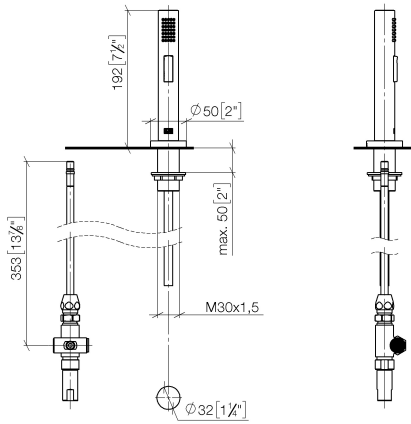

ST 110 201 1892

Encaja con: ELIO, TARA, TARA ULTRA

- Con roseta redonda
- Chorro de ducha
- Conmutación automática entre el caño de salida y el pulverizador de agua
- Altura máxima del conjunto 191 mm
- Diámetro del orificio juego de ducha 32mm
- Manguera de ducha de tela trenzada 1500mm
- Cabezal de ducha con sistema antical
- Sin plomo

## TARA Batería americana con rociador de cocina - Cromo

---

TARA

ST 110 201 1892

ST 110 201 1892

mm [inches]

**Diagrama de flujo**

**Certificado**

LGA\_18901.

Belgaqua\_21-027-27\_3.

IAPMO\_N-4976 (2).

LGA\_29572.

IAPMO\_6397.

ST 110 201 1892

**Lista de piezas de recambios**

N°	Número de artículo	Denominación	Cantidad de montaje	Plazo de entrega
1	04 24 02 046 01-07	tubo	1	10
2	90 23 30 040 00-00	atornilladura	1	10
3	90 24 03 168 00 90	boquilla	1	2
4	90 14 20 002 00 90	sello	1	2
5	90 17 09 046 10 90	inversor	1	2
6	09 24 04 112 10 90	boquilla	1	2
7	90 14 10 033 00 90	sello	1	2
8	90 21 10 031 10 90	inversor	1	2
9	04 21 02 006 00 92	caperuza	1	2
10	09 23 01 039 90	tamiz	2	2
11	90 24 03 241 00 90	boquilla	1	2
12	90 14 20 019 00 90	sello	1	2
13	04 30 11 038 66 90	juego de fijación	1	2
14	12 720 970 90	Juego de prolongación -	1	60
15	09 30 01 285-00	roseta	1	10
16	90 18 40 085 00 90	camisa	1	2
17	90 30 02 062 00-00	manguera	1	2
18	04 12 11 158 00-00	duchas	1	10