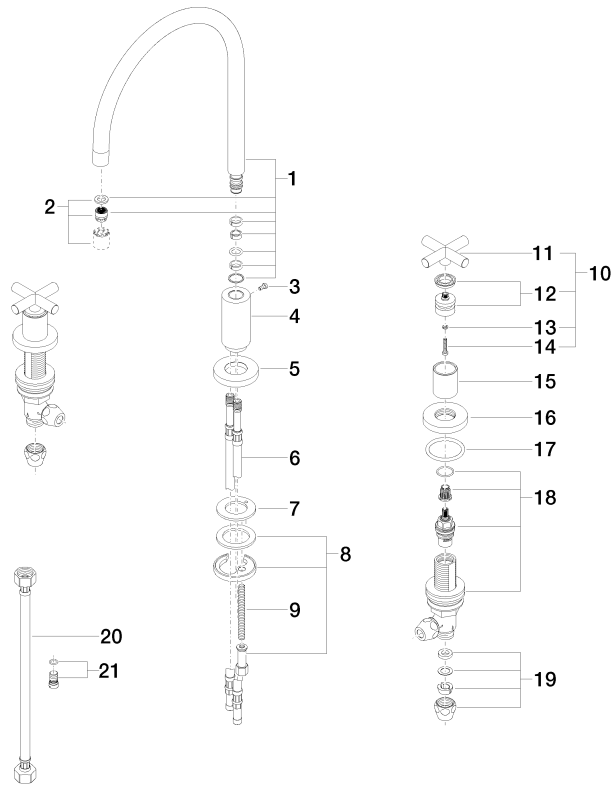

**Componentes individuales de este set**

Necesita los siguientes componentes para este set

1x 20 815 892-00

1x 27 721 970-00

ST 110 201 1892

- Saliente 235 mm
- Caño giratorio 360°
- Chorro mezclado con aire
- Altura máxima del conjunto 370 mm
- Altura hasta el aireador 212 mm
- Diámetro del orificio caño 35 mm
- Diámetro del orificio válvula lateral 32 mm
- Caudal máx. 7 l/min con 3 bares de presión hidráulica
- Sin plomo
- Este producto puede ayudar a un edificio a cumplir con los requisitos de los sistemas de certificación ecológica de edificios: LEED®, BREEAM®, DGNB

**Diagrama de flujo**

**Certificado**

WRAS\_2107052.

ETA\_18514.

LGA\_19166.

GDV\_0400289.

**Lista de piezas de recambios**

N°	Número de artículo	Denominación	Cantidad de montaje	Plazo de entrega
1	90 28 22 226 01-00	caño	1	10
2	90 23 01 028 03-00	mezclador de aire	1	10
3	09 30 30 057 90	tornillo	1	2
4	09 11 10 088 10-00	racor	1	10
5	09 28 10 140-00	anillo	1	10
6	04 30 04 064 00 90	manguera	2	60
7	09 14 05 047 90	sello	1	2
8	04 30 11 038 00 90	juego de fijación	1	2
9	09 31 11 011 90	varilla	1	2
10	90 20 89 010 10-00	manilla	2	10
11	09 20 89 010-00	manilla	2	60
12	90 12 12 007 00-00	alojamiento	2	10
13	90 30 11 029 00 90	disco	2	2
14	90 30 30 075 00 90	tornillo	2	2
15	09 21 02 140-00	camisa	2	10
16	09 27 89 105-00	roseta	2	10
17	90 14 10 043 00 90	sello	2	2
18	90 17 11 040 51 90	pieza lateral	2	2
19	90 23 30 040 00-00	atomilladura	4	10
20	12 501 970 90	Latiguillo de presión 1/2" x 1/2" x 300 mm -	2	-
Ya no se puede pedir el repuesto, solicite el artículo de repuesto.				
21	04 31 20 046 10 92	juego	1	2

ST 110 201 1892

Encaja con: ELIO, TARA, TARA ULTRA

- Con roseta redonda
- Chorro de ducha
- Conmutación automática entre el caño de salida y el pulverizador de agua
- Altura máxima del conjunto 191 mm
- Diámetro del orificio juego de ducha 32mm
- Manguera de ducha de tela trenzada 1500mm
- Cabezal de ducha con sistema antical
- Sin plomo