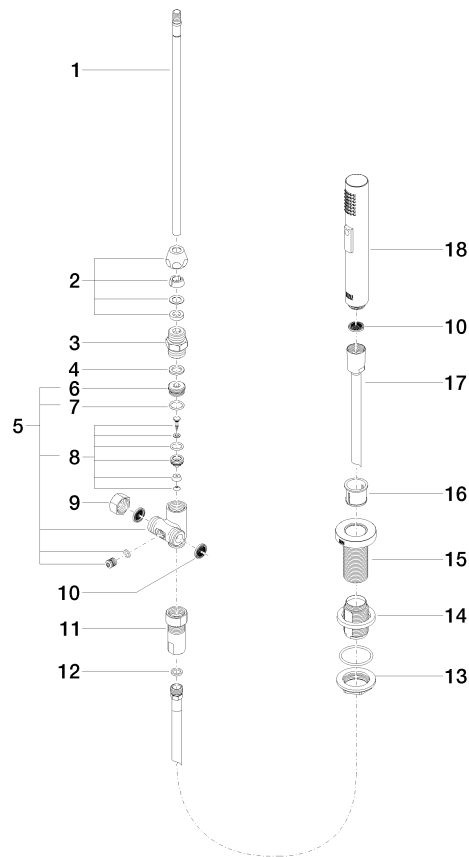

**Diagrama de flujo**

**Certificado**

WRAS\_2107052.

ETA\_18514.

LGA\_19166.

GDV\_0400289.

**Lista de piezas de recambios**

N°	Número de artículo	Denominación	Cantidad de montaje	Plazo de entrega
1	90 28 22 226 01-00	caño	1	10
2	90 23 01 028 03-00	mezclador de aire	1	10
3	09 30 30 057 90	tornillo	1	2
4	09 11 10 088 10-00	racor	1	10
5	09 28 10 140-00	anillo	1	10
6	04 30 04 064 00 90	manguera	2	60
7	09 14 05 047 90	sello	1	2
8	04 30 11 038 00 90	juego de fijación	1	2
9	09 31 11 011 90	varilla	1	2
10	90 20 89 010 10-00	manilla	2	10
11	09 20 89 010-00	manilla	2	60
12	90 12 12 007 00-00	alojamiento	2	10
13	90 30 11 029 00 90	disco	2	2
14	90 30 30 075 00 90	tornillo	2	2
15	09 21 02 140-00	camisa	2	10
16	09 27 89 105-00	roseta	2	10
17	90 14 10 043 00 90	sello	2	2
18	90 17 11 040 51 90	pieza lateral	2	2
19	90 23 30 040 00-00	atomilladura	4	10
20	12 501 970 90	Latiguillo de presión 1/2" x 1/2" x 300 mm -	2	-
Ya no se puede pedir el repuesto, solicite el artículo de repuesto.				
21	04 31 20 046 10 92	juego	1	2

LGA\_18901.

Belgaqua\_21-027-27\_3.

IAPMO\_N-4976 (2).

LGA\_29572.

IAPMO\_6397.

ST 110 201 1892

**Lista de piezas de recambios**

N°	Número de artículo	Denominación	Cantidad de montaje	Plazo de entrega
1	04 24 02 046 01-07	tubo	1	10
2	90 23 30 040 00-00	atornilladura	1	10
3	90 24 03 168 00 90	boquilla	1	2
4	90 14 20 002 00 90	sello	1	2
5	90 17 09 046 10 90	inversor	1	2
6	09 24 04 112 10 90	boquilla	1	2
7	90 14 10 033 00 90	sello	1	2
8	90 21 10 031 10 90	inversor	1	2
9	04 21 02 006 00 92	caperuza	1	2
10	09 23 01 039 90	tamiz	2	2
11	90 24 03 241 00 90	boquilla	1	2
12	90 14 20 019 00 90	sello	1	2
13	04 30 11 038 66 90	juego de fijación	1	2
14	12 720 970 90	Juego de prolongación -	1	60
15	09 30 01 285-00	roseta	1	10
16	90 18 40 085 00 90	camisa	1	2
17	90 30 02 062 00-00	manguera	1	2
18	04 12 11 158 00-00	duchas	1	10