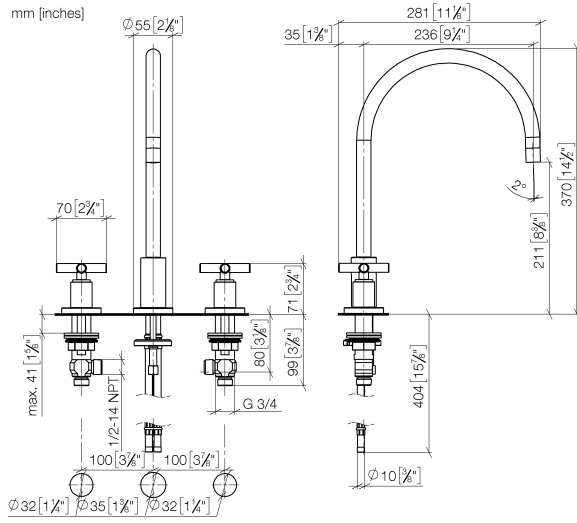

**Componentes individuales de este set**

Necesita los siguientes componentes para este set

1x 20 815 892-00

1x 27 721 970-00

ST 110 201 1892

- Saliente 235 mm
- Caño giratorio 360°
- Chorro mezclado con aire
- Altura máxima del conjunto 370 mm
- Altura hasta el aireador 212 mm
- Diámetro del orificio caño 35 mm
- Diámetro del orificio válvula lateral 32 mm
- Caudal máx. 7 l/min con 3 bares de presión hidráulica
- Sin plomo
- Este producto puede ayudar a un edificio a cumplir con los requisitos de los sistemas de certificación ecológica de edificios: LEED®, BREEAM®, DGNB

**Diagrama de flujo**

**Certificado**

WRAS\_2107052.

ETA\_18514.

LGA\_19166.

GDV\_0400289.

**Lista de piezas de recambios**

N°	Número de artículo	Denominación	Cantidad de montaje	Plazo de entrega
1	90 28 22 226 01-00	caño	1	10
2	90 23 01 028 03-00	mezclador de aire	1	10
3	09 30 30 057 90	tornillo	1	2
4	09 11 10 088 10-00	racor	1	10
5	09 28 10 140-00	anillo	1	10
6	04 30 04 064 00 90	manguera	2	60
7	09 14 05 047 90	sello	1	2
8	04 30 11 038 00 90	juego de fijación	1	2
9	09 31 11 011 90	varilla	1	2
10	90 20 89 010 10-00	manilla	2	10
11	09 20 89 010-00	manilla	2	60
12	90 12 12 007 00-00	alojamiento	2	10
13	90 30 11 029 00 90	disco	2	2
14	90 30 30 075 00 90	tornillo	2	2
15	09 21 02 140-00	camisa	2	10
16	09 27 89 105-00	roseta	2	10
17	90 14 10 043 00 90	sello	2	2
18	90 17 11 040 51 90	pieza lateral	2	2
19	90 23 30 040 00-00	atomilladura	4	10
20	12 501 970 90	Latiguillo de presión 1/2" x 1/2" x 300 mm -	2	-
Ya no se puede pedir el repuesto, solicite el artículo de repuesto.				
21	04 31 20 046 10 92	juego	1	2

ST 110 201 1892

Encaja con: ELIO, TARA, TARA ULTRA

- Con roseta redonda
- Chorro de ducha
- Conmutación automática entre el caño de salida y el pulverizador de agua
- Altura máxima del conjunto 191 mm
- Diámetro del orificio juego de ducha 32mm
- Manguera de ducha de tela trenzada 1500mm
- Cabezal de ducha con sistema antical
- Sin plomo