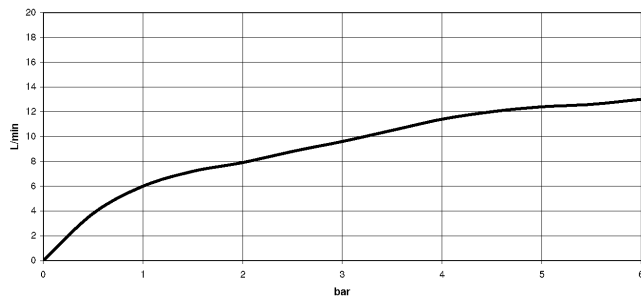

## TARA Batería americana con rociador de cocina - Cromo

---

TARA

ST 110 201 1892

ST 110 201 1892

mm [inches]

**Diagrama de flujo**

**Certificado**